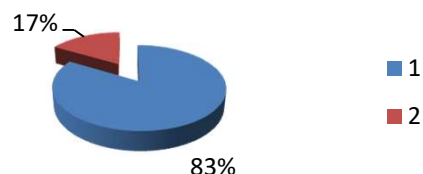

ELECCIONES DIRECTORES 2020-2022

OSPTF y CPSTF

29 de Noviembre de 2019

TOTALES

Nº	DENOMINACION	ACTIVO		PASIVO	
		OSPTF	CPSTF	OSPTF	CPSTF
1	Lista Azul	1417	1302	213	
2	Lista Roja	549	445	114	
3	Lista Naranja				672
13	Lista Turquesa			332	
89	Lista Multicolor	2155	2194	422	394
284	Lista Verde	562	505		
	Voto Especial	14	14	0	
	Votos Nulos	80	87	53	39
	Votos Recurridos	0	0	0	0
	Votos Impugnados	0	0	0	0
	Votos en Blanco	702	870	334	302
	Total Votos Emitidos	5444	5389	1468	1407

Empadronados Activos	22762	5444
Empadronados Pasivos	7410	1468
Total de Mesas	34	0

Total de Mesas

Votos Emitidos Activos

Votos Emitidos Pasivos

Activos OSPTF

Activos CPSTF

Pasivos OSPTF

Pasivos CPSTF