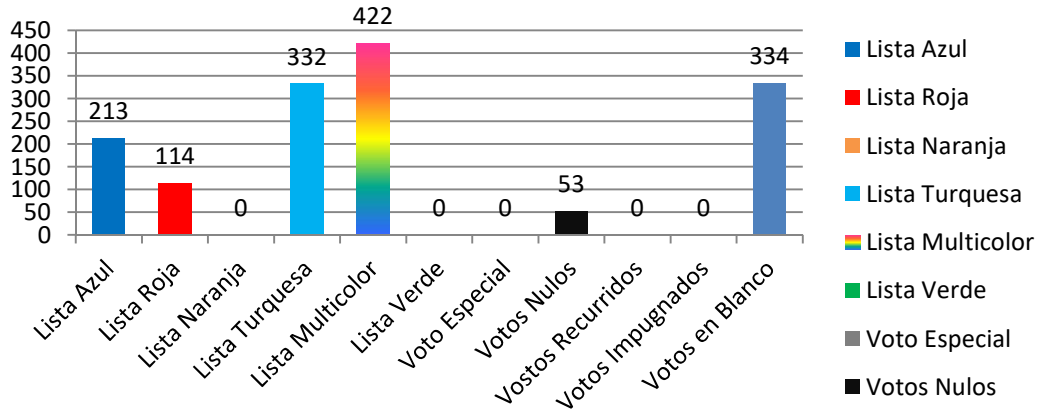

ELECCIONES DIRECTORES 2020-2022

OSPTF y CPSTF

29 de Noviembre de 2019

TOTALES

Nº	DENOMINACION	ACTIVO		PASIVO	
		OSPTF	CPSTF	OSPTF	CPSTF
1	Lista Azul	1417	1302	213	
2	Lista Roja	549	445	114	
3	Lista Naranja				672
13	Lista Turquesa			332	
89	Lista Multicolor	2155	2194	422	394
284	Lista Verde	562	505		
	Voto Especial	14	14	0	
	Votos Nulos	80	87	53	39
	Votos Recurridos	0	0	0	0
	Votos Impugnados	0	0	0	0
	Votos en Blanco	702	870	334	302
	Total Votos Emitidos	5444	5389	1468	1407

Empadronados Activos	22762	5444
Empadronados Pasivos	7410	1468
Total de Mesas	34	0

Total de Mesas

Votos Emitidos Activos

Votos Emitidos Pasivos

Activos OSPTF

Activos CPSTF

Pasivos OSPTF

Pasivos CPSTF