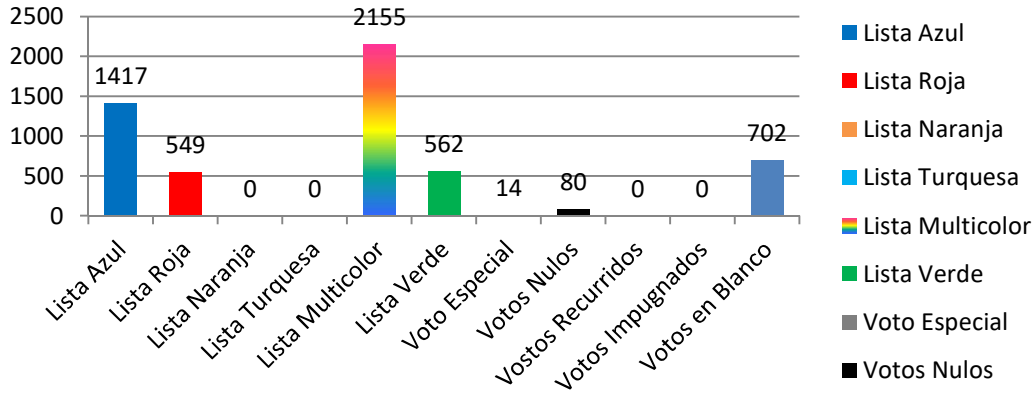

ELECCIONES DIRECTORES 2020-2022

OSPTF y CPSTF

29 de Noviembre de 2019

TOTALES

Nº	DENOMINACION	ACTIVO		PASIVO	
		OSPTF	CPSTF	OSPTF	CPSTF
1	Lista Azul	1417	1302	213	
2	Lista Roja	549	445	114	
3	Lista Naranja				672
13	Lista Turquesa			332	
89	Lista Multicolor	2155	2194	422	394
284	Lista Verde	562	505		
	Voto Especial	14	14	0	
	Votos Nulos	80	87	53	39
	Votos Recurridos	0	0	0	0
	Votos Impugnados	0	0	0	0
	Votos en Blanco	702	870	334	302
	Total Votos Emitidos	5444	5389	1468	1407

Empadronados Activos	22762	5444
Empadronados Pasivos	7410	1468
Total de Mesas	34	0

Total de Mesas

Votos Emitidos Activos

Votos Emitidos Pasivos

Activos OSPTF

Activos CPSTF

Pasivos OSPTF

Pasivos CPSTF