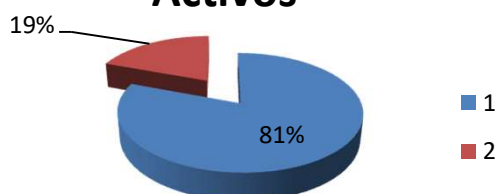

Votos Emitidos Activos