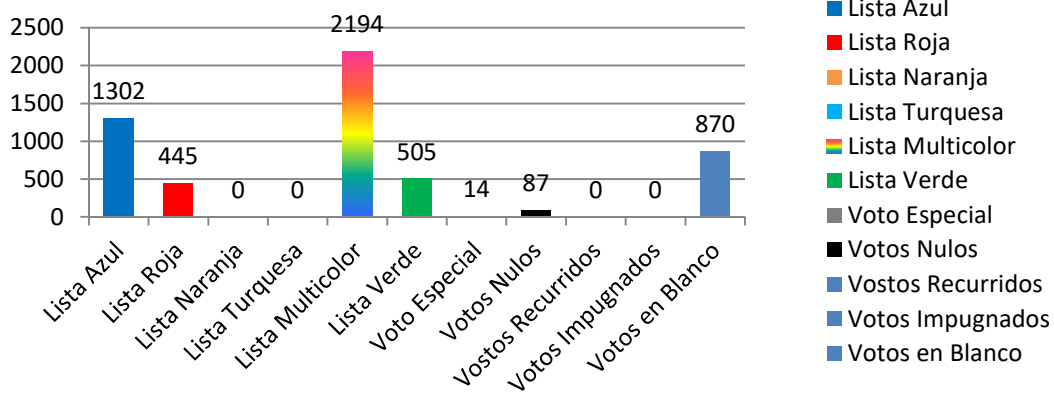

ELECCIONES DIRECTORES 2020-2022

OSPTF y CPSTF

29 de Noviembre de 2019

TOTALES

Nº	DENOMINACION	ACTIVO		PASIVO	
		OSPTF	CPSTF	OSPTF	CPSTF
1	Lista Azul	1417	1302	213	
2	Lista Roja	549	445	114	
3	Lista Naranja				672
13	Lista Turquesa			332	
89	Lista Multicolor	2155	2194	422	394
284	Lista Verde	562	505		
	Voto Especial	14	14	0	
	Votos Nulos	80	87	53	39
	Votos Recurridos	0	0	0	0
	Votos Impugnados	0	0	0	0
	Votos en Blanco	702	870	334	302
	Total Votos Emitidos	5444	5389	1468	1407

Empadronados Activos	22762	5444
Empadronados Pasivos	7410	1468
Total de Mesas	34	0

Total de Mesas

Votos Emitidos Activos

Votos Emitidos Pasivos

Activos OSPTF

Activos CPSTF

Pasivos OSPTF

Pasivos CPSTF