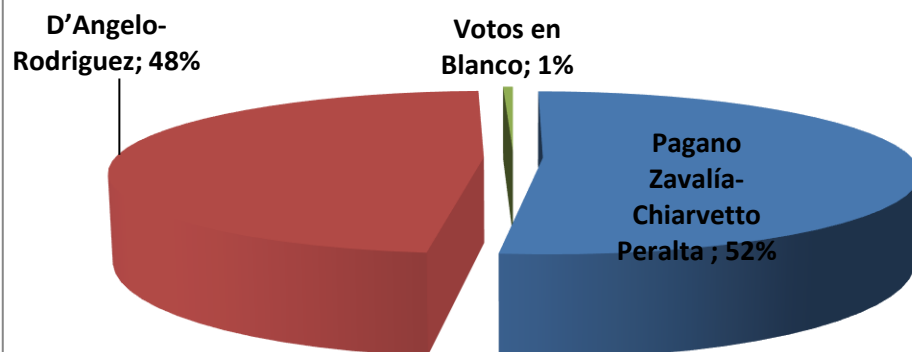

ELECCIONES
CONSEJO DE LA MAGISTRATURA
5 De diciembre de 2025

DISTRITO JUDICIAL SUR - USHUAIA

RESULTADOS PROVISORIO

1.- ELECTORES EMPADRONADOS: 772

N° LISTA	CANDIDATOS	VOTOS ESCRUTADOS	PORCENTAJES
1	Pagano Zavalía-Chiarvetto Peralta	202	52%
2	D'Angelo-Rodriguez	186	48%
	Votos en Blanco	2	1%
	TOTAL VOTOS VALIDOS	390	51%
	Votos Recurridos	0	0%
	Votos Impugnados	0	0%
	Votos Nulos	3	0%
	Total Votos Procesados	393	51%
	Total Empadronados	772	100%
	No votaron	379	49%

ELECCIONES CONSEJO DE LA MAGISTRATURA

5 De diciembre de 2016

DISTRITO JUDICIAL SUR - USHUAIA

ESCRUTINIO PROVISORIO

TOTAL VOTOS PROCESADOS 393

- Pagano Zavalía-Chiarvetto Peralta
- D'Angelo-Rodriguez
- Votos en Blanco
- TOTAL VOTOS VALIDOS
- Votos Recurridos
- Votos Impugnados
- Votos Nulos